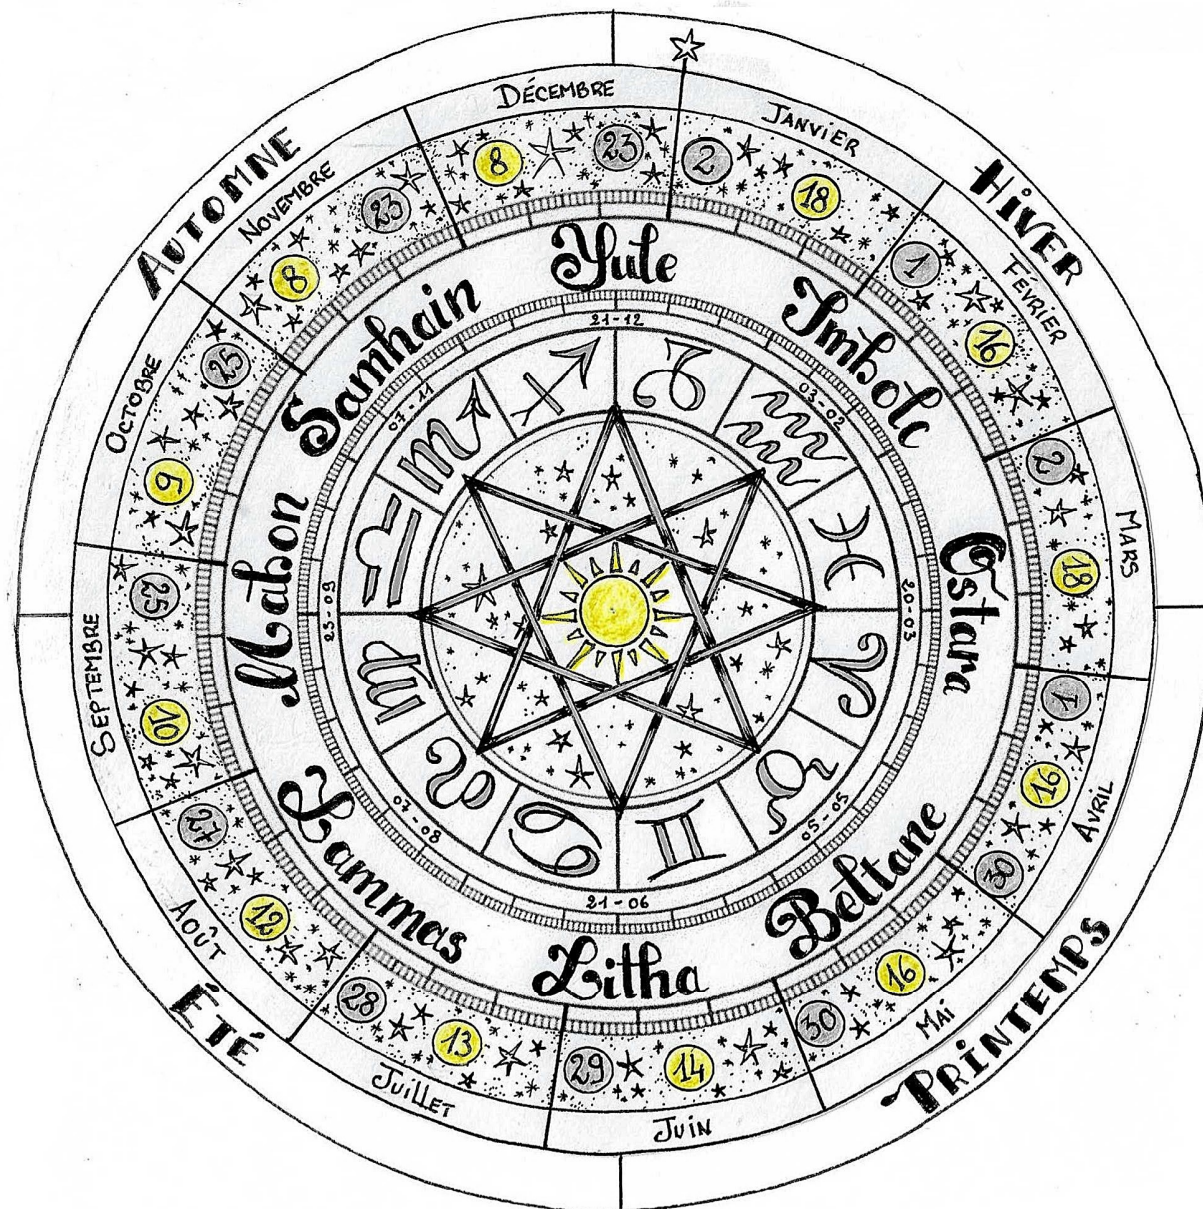

Roue Foli - Lunaire 2022

Sabbats Astro

Imbolc	03 - 02
Ostara	20 - 03
Beltane	05 - 05
Litha	21 - 06
Lamas	07 - 08
Alabon	23 - 09
Samhain	07 - 11
Yule	21 - 12

Eclipses

Solaire	NL du 30-04
Lunaire	PL du 16-05
Solaire	NL du 25-10
Lunaire	PL du 08-11