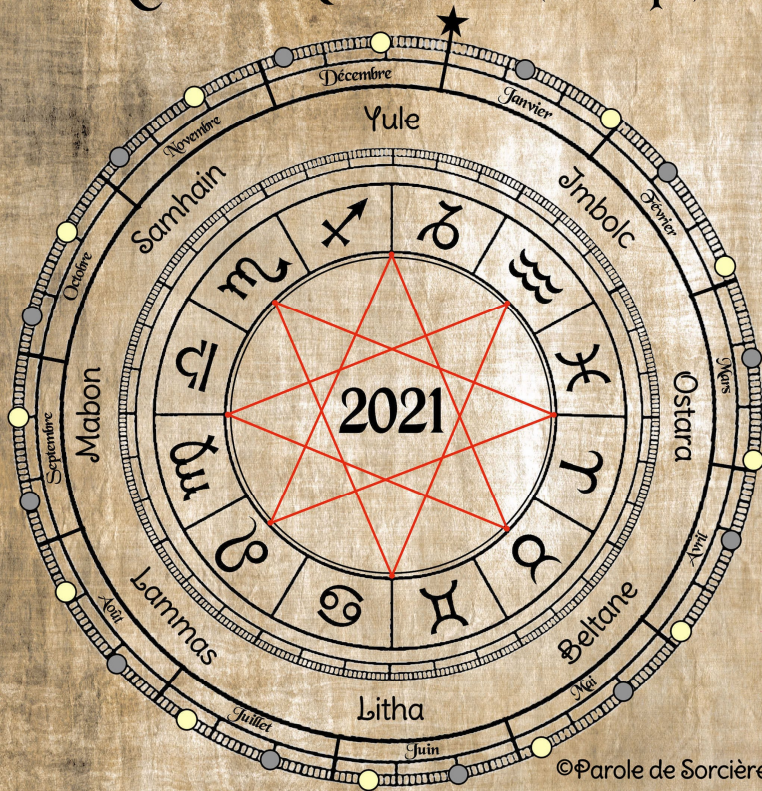

Roue de l'Année 2021 (Europe)

©Parole de Sorcière

Lunaisons

- 13-01-2021
- 28-01-2021
- 11-02-2021
- 27-02-2021
- 13-03-2021
- 28-03-2021
- 12-04-2021
- 27-04-2021
- 11-05-2021
- E** ● 26-05-2021
- E** ● 10-06-2021
- 24-06-2021
- 10-07-2021
- 24-07-2021
- 08-08-2021
- 22-08-2021
- 07-09-2021
- 21-09-2021
- 06-10-2021
- 20-10-2021
- 04-11-2021
- E** ● 19-11-2021
- E** ● 04-12-2021
- 19-12-2021

Calendrier des Sabbats Astrologiques

Célébrations des Mi-Saisons

Célébrations des Saisons

| | | | |
|---------|------------------------------|--------|-------------------------------|
| Imbolc | le 3 / 02 / 2021 à 15h05 T.U | Ostara | le 20 / 03 / 2021 à 09h45 T.U |
| Beltane | le 5 / 05 / 2021 à 06h50 T.U | Litha | le 21 / 06 / 2021 à 03h40 T.U |
| Lammas | le 7 / 08 / 2021 à 07h00 T.U | Mabon | le 22 / 09 / 2021 à 19h30 T.U |
| Samhain | le 7 / 11 / 2021 à 05h05 T.U | Yule | le 21 / 12 / 2021 à 16h00 T.U |